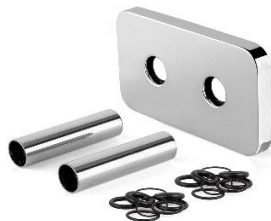

NOVINKA

Krytky Dizajn okrúhle biele mosadzné 70x120xL=12mm s dvomi rúrkami d16.5mm

kód	rozmer	cena/ 1 set	balenie set
97414	dĺžka rúrky L=70mm	15,95	1
97415	dĺžka rúrky L=160mm	20,80	1

NOVINKA

Krytka Dizajn dvojité chróm mosadzná 70x120xL=12mm rozteč otvorov 50mm s dvomi rúrkami d16.5mm

kód	rozmer	cena/ 1 set	balenie set
97405	dĺžka rúrky L=70mm	18,50	1
97406	dĺžka rúrky L=160mm	23,70	1

NOVINKA

Krytky Dizajn okrúhle chróm mosadzné 70x120xL=12mm s dvomi rúrkami d16.5mm

kód	rozmer	cena/ 1 set	balenie set
97418	dĺžka rúrky L=70mm	14,10	1
97419	dĺžka rúrky L=160mm	19,20	1