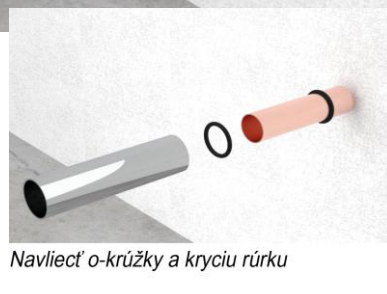

kód	rozmer	cena/ 1 set	balenie set
97422	dĺžka rúrky L=70mm	15,95	1
97423	dĺžka rúrky L=160mm	20,80	1